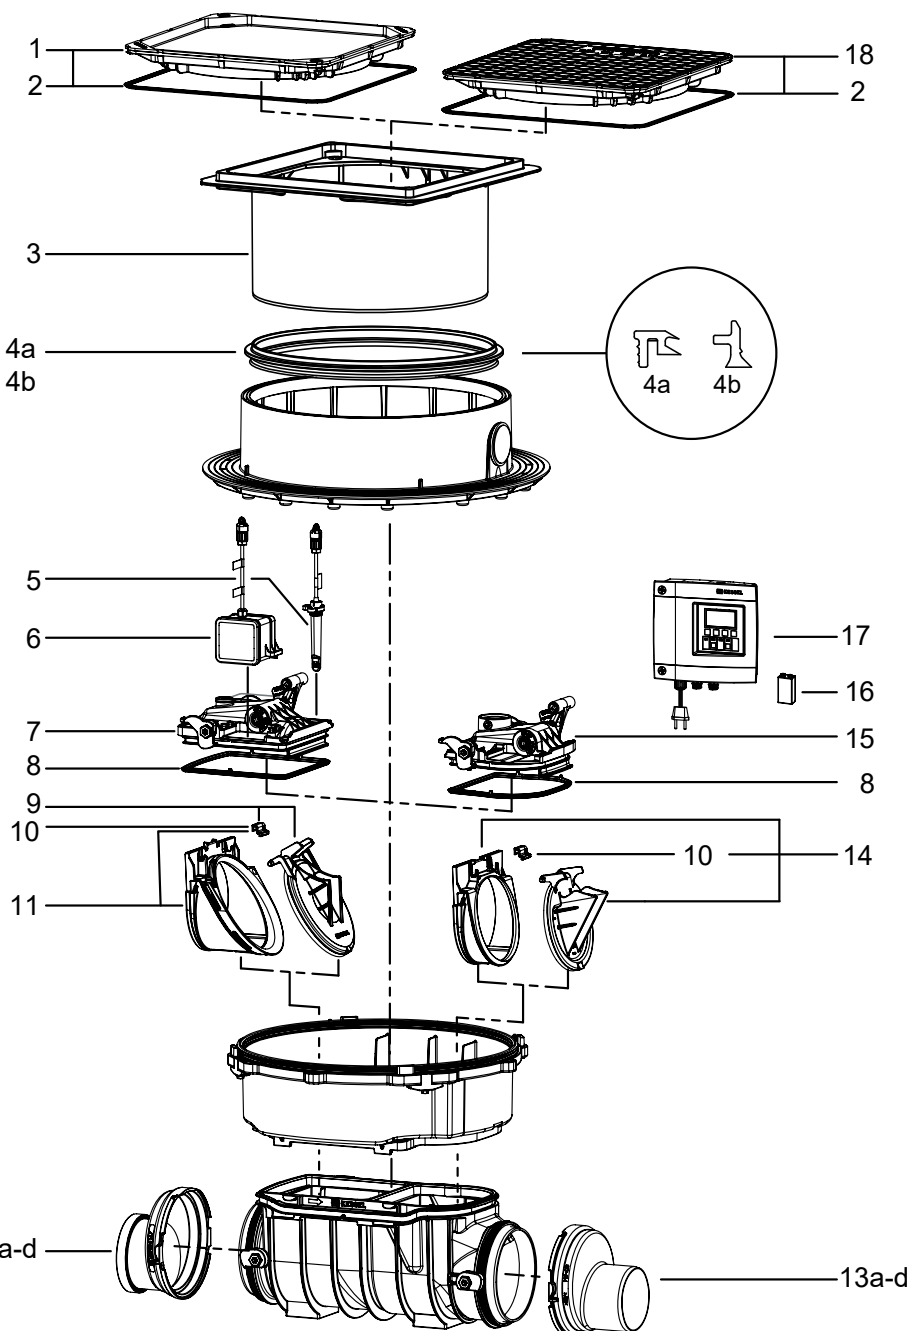

Pos.	Produkt nr.	Beskrivelse
1	100300113	Dæksel grå til flisegulv
2	100300408	Pakning til dæksel 400x400mm
3	100301153	Grå topstykke af plast.
4		Pakning
4a	100300409	Pakning fra grundskål til topstykke til 2014
4b	100300570	Pakning fra grundskål til topstykke fra 2014
5	154149900	Optisk sonde med 5 meter kabel
6	154149910	Kontraktlap motor til Staufix FKA og Pumpfix F
7	100300526	Dæksel til tilløbssiden Staufix FKA Komfort
8	100300456	Staufix FKA Komfort pakningssæt
9	100300402	Motor kontraktlappe til Komfort modeller
10	100300403	Klappe clips til indskudsdel og kontraktlappe
11	100300469	Indskudsdel for motorklap til Komfort modeller
12		Studs med muffe

Pos.	Produkt nr.	Beskrivelse
12a	100300125	Studs Ø110 med muffe
12b	100300530	Studs Ø125 med muffe
12c	100300127	Studs Ø160 med muffe
12d	100300128	Studs Ø200 med muffe
13		Studs med spidsende
13a	100300122	Studs Ø110 med spidsende
13b	100300529	Studs Ø125 med spidsende
13c	100300123	Studs Ø160 med spidsende
13d	100300124	Studs Ø200 med spidsende
14	100300468	Manuel kontraktlap + indskudsdel til komfort modeller
15	100300527	Dæksel til afløbssiden Staufix FKA Komfort
16	100300410	Batteri E-Blok 9V
17	100300471	Staufix FKA Komfort Kontrolboks
18	100300112	Dæksel sort plast skridsikker
19	154149950	Tragt for tæthedsprøvning