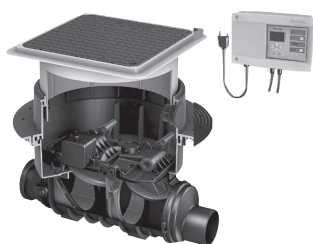

KESSEL højvandslukke Staufix FKA

Til installation i betondæk/gulv. Fra år 01/2011

Højvandslukke

1

Hybride pumpestationer

2

Pumpestationer

3

Pos.	Produkt nr.	Beskrivelse
1	100300113	Dæksel grå til flisegulv
2	100300408	Pakning til dæksel 400x400mm
3	100301153	Grå topstykke af plast.
4		Pakning
4a	100300409	Pakning fra grundskål til topstykke til 2014
4b	100300570	Pakning fra grundskål til topstykke fra 2014
5	154149900	Optisk sonde med 5 meter kabel
6	154149910	Kontraktlap motor til Staufix FKA og Pumpfix F
7	100300526	Dæksel til tilløbssiden Staufix FKA Komfort
8	100300456	Staufix FKA Komfort pakningssæt
9	100300402	Motor kontraktlappe til Komfort modeller
10	100300403	Klappe clips til indskudsdel og kontraktlappe
11	100300469	Indskudsdel for motorklap til Komfort modeller
12		Studs med muffe

Pos.	Produkt nr.	Beskrivelse
12a	100300125	Studs Ø110 med muffe
12b	100300530	Studs Ø125 med muffe
12c	100300127	Studs Ø160 med muffe
12d	100300128	Studs Ø200 med muffe
13		Studs med spidsende
13a	100300122	Studs Ø110 med spidsende
13b	100300529	Studs Ø125 med spidsende
13c	100300123	Studs Ø160 med spidsende
13d	100300124	Studs Ø200 med spidsende
14	100300468	Manuel kontraktlap + indskudsdel til komfort modeller
15	100300527	Dæksel til afløbssiden Staufix FKA Komfort
16	100300410	Batteri E-Blok 9V
17	100300471	Staufix FKA Komfort Kontrolboks
18	100300112	Dæksel sort plast skridsikker
19	154149950	Tragt for tæthedsprøvning