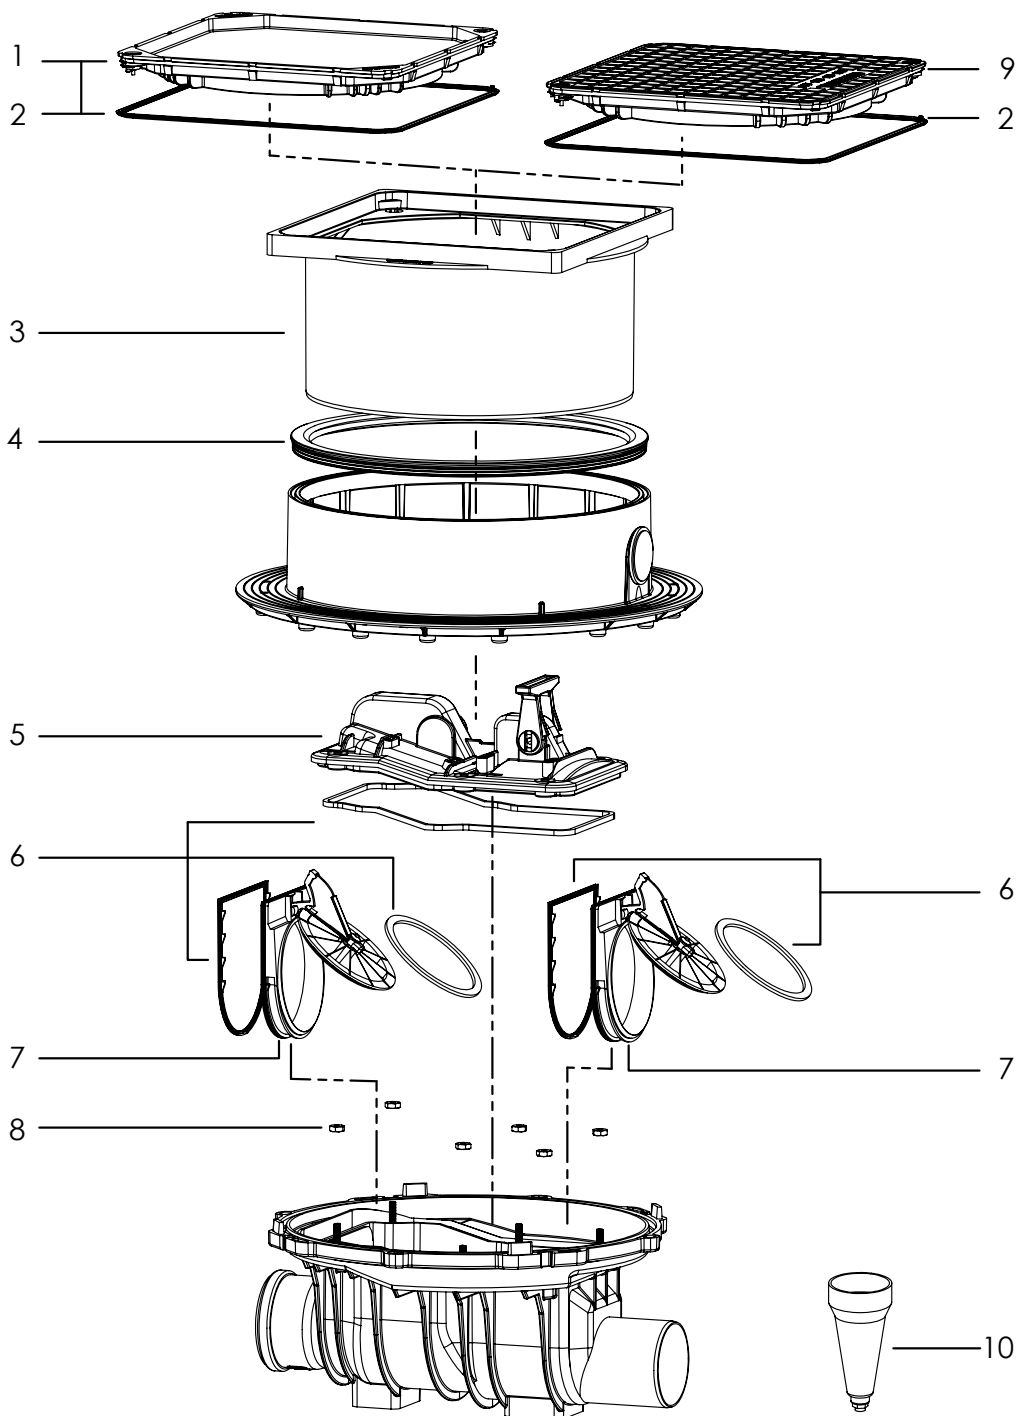

# KESSEL højvandslukke Staufix SWA

## Installation i betondæk/gulv. Til år 12/2010

Pos.	Produkt nr.	Beskrivelse
1	100300113	Dæksel grå til flisegulv
2	100300408	Pakning til dæksel 400x400mm
3	100301153	Grå topstykke af plast.
4	100300409	Pakning fra grundskål til topstykke til 2014
5	100300459	Dæksel til Staufix SWA
6	100300445	Pakningssæt til Staufix SWA (2010/12)
7	100300440	Indskudsdelen m/klap og pakning
8	100300537	Skruesæt
9	100300112	Dæksel sort plast skridsikker
10	154149950	Tragt for tæthedsprøvning