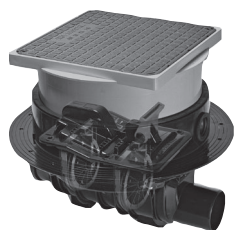

# KESSEL højvandslukke Staufix SWA

## Installation i betondæk/gulv. Til år 12/2010

Pos.	Produkt nr.	Beskrivelse
1	100300113	Dæksel grå til flisegulv
2	100300408	Pakning til dæksel 400x400mm
3	100301153	Grå topstykke af plast.
4	100300409	Pakning fra grundskål til topstykke til 2014
5	100300459	Dæksel til Staufix SWA
6	100300445	Pakningssæt til Staufix SWA (2010/12)
7	100300440	Indskudsdelen m/klap og pakning
8	100300537	Skruesæt
9	100300112	Dæksel sort plast skridsikker
10	154149950	Tragt for tæthedsprøvning

Pos.	Produkt nr.	Beskrivelse
------	-------------	-------------

1 Højvandslukke

2 Hybride pumpestationer

3 Pumpestationer

4 Gulvafløb

5 Udskillere

6 Septiktanke

7 Rainwater harvesting