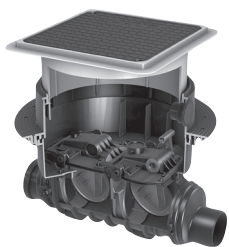

KESSEL højvandslukke Staufix SWA

Installation i betondæk/gulv. Fra år 01/2011

Pos.	Produkt nr.	Beskrivelse
1	100300113	Dæksel grå til flisegulv
2	100300408	Pakning til dæksel 400x400mm
3	100301153	Grå topstykke af plast.
4		Pakning
4a	100300409	Pakning fra grundskål til topstykke til 2014
4b	100300570	Pakning fra grundskål til topstykke fra 2014
5	100300457	SWA Komfort dæksel til tilløbsside
6	100300456	Staufix FKA Komfort pakningssæt
7	100300468	Manuel kontraklap + indskudsdel til komfort modeller
8	100300403	Klape clips til indskudsdel og kontraklappe
9		Studs med muffe
9a	100300125	Studs Ø110 med muffe

Pos.	Produkt nr.	Beskrivelse
9b	100300530	Studs Ø125 med muffe
9c	100300127	Studs Ø160 med muffe
9d	100300128	Studs Ø200 med muffe
10		Studs med muffe
10a	100300122	Studs Ø110 med spidsende
10b	100300529	Studs Ø125 med spidsende
10c	100300123	Studs Ø160 med spidsende
10d	100300124	Studs Ø200 med spidsende
11	100300458	SWA Komfort dæksel til afløbsside
12	100300112	Dæksel sort plast skridsikker
13	154149950	Tragt for tæthedsprøvning