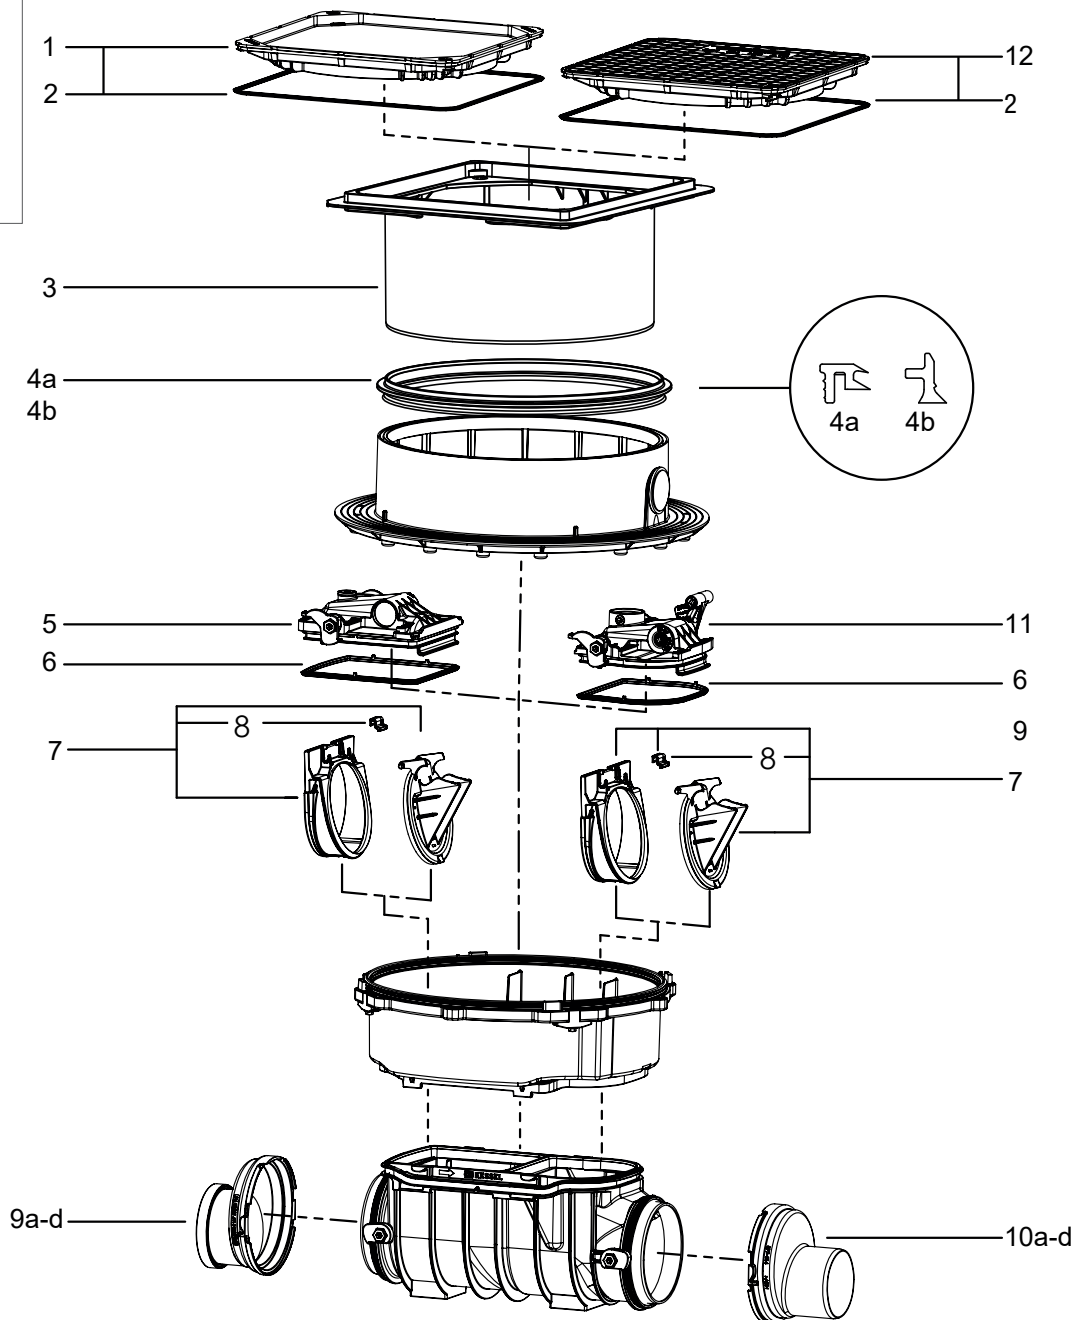

KESSEL højvandslukke Staufix SWA

Installation i betondæk/gulv. Fra år 01/2011

Pos.	Produkt nr.	Beskrivelse
1	100300113	Dæksel grå til flisegulv
2	100300408	Pakning til dæksel 400x400mm
3	100301153	Grå topstykke af plast.
4		Pakning
4a	100300409	Pakning fra grundskål til topstykke til 2014
4b	100300570	Pakning fra grundskål til topstykke fra 2014
5	100300457	SWA Komfort dæksel til tilløbsside
6	100300456	Staufix FKA Komfort pakningssæt
7	100300468	Manuel kontraklap + indskudsdel til komfort modeller
8	100300403	Klape clips til indskudsdel og kontraklappe
9		Studs med muffe
9a	100300125	Studs Ø110 med muffe

Pos.	Produkt nr.	Beskrivelse
9b	100300530	Studs Ø125 med muffe
9c	100300127	Studs Ø160 med muffe
9d	100300128	Studs Ø200 med muffe
10		Studs med muffe
10a	100300122	Studs Ø110 med spidsende
10b	100300529	Studs Ø125 med spidsende
10c	100300123	Studs Ø160 med spidsende
10d	100300124	Studs Ø200 med spidsende
11	100300458	SWA Komfort dæksel til afløbsside
12	100300112	Dæksel sort plast skridsikker
13	154149950	Tragt for tæthedsprøvning