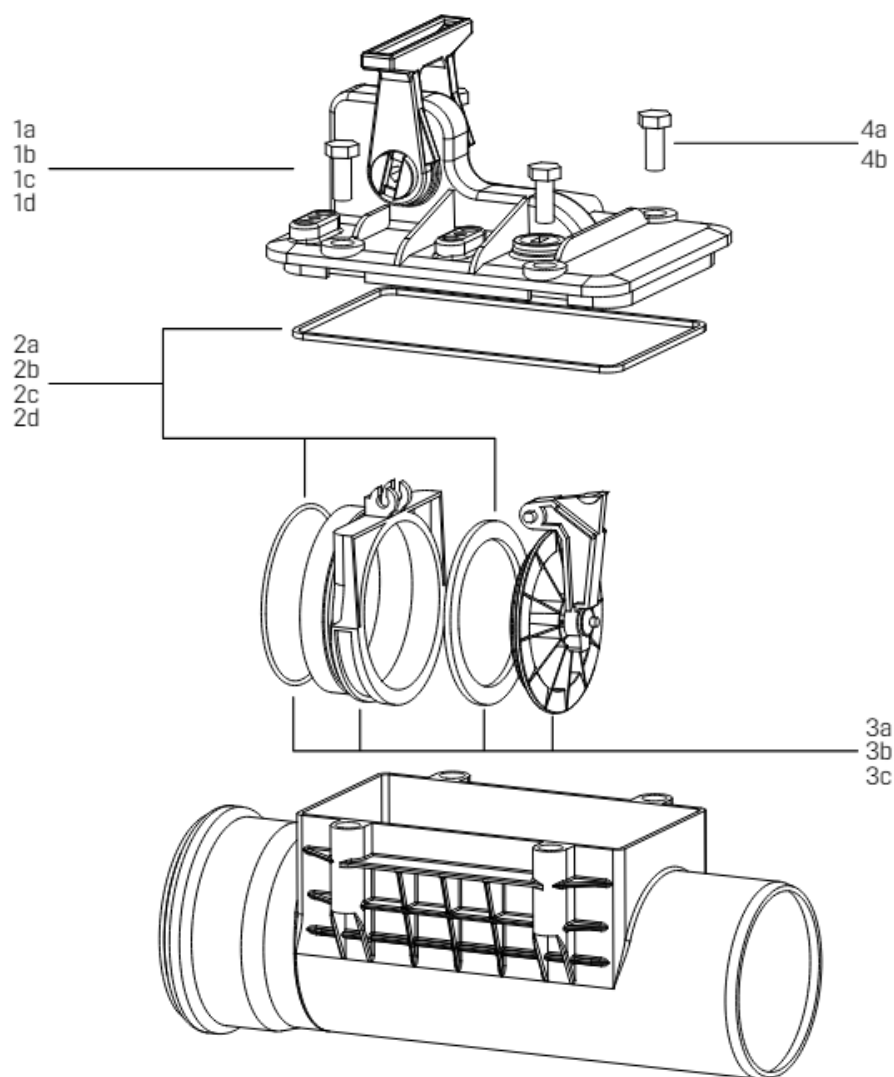

Reservedelstegning Staufix - frem til 03/2005 (orange)

Til installation på fritlæggende rør eller i brønd

1	Dæksel m. håndtag		2d	Ø200	70118
1a	Ø100	70103	3	kontraklappe med indskudsdel	
1b	Ø125	70128	3a	Ø110	70104
1c	Ø160	10153	3b	Ø125	70129
1d	Ø200	100300443	3c	Ø160	70154
2	Pakningssæt		4	Skruer	
2a	Ø100	70115	4a	Til dækplade Ø110-160	100300531
2b	Ø125	70116	4b	Til dækplade Ø200	680008
2c	Ø160	70117			